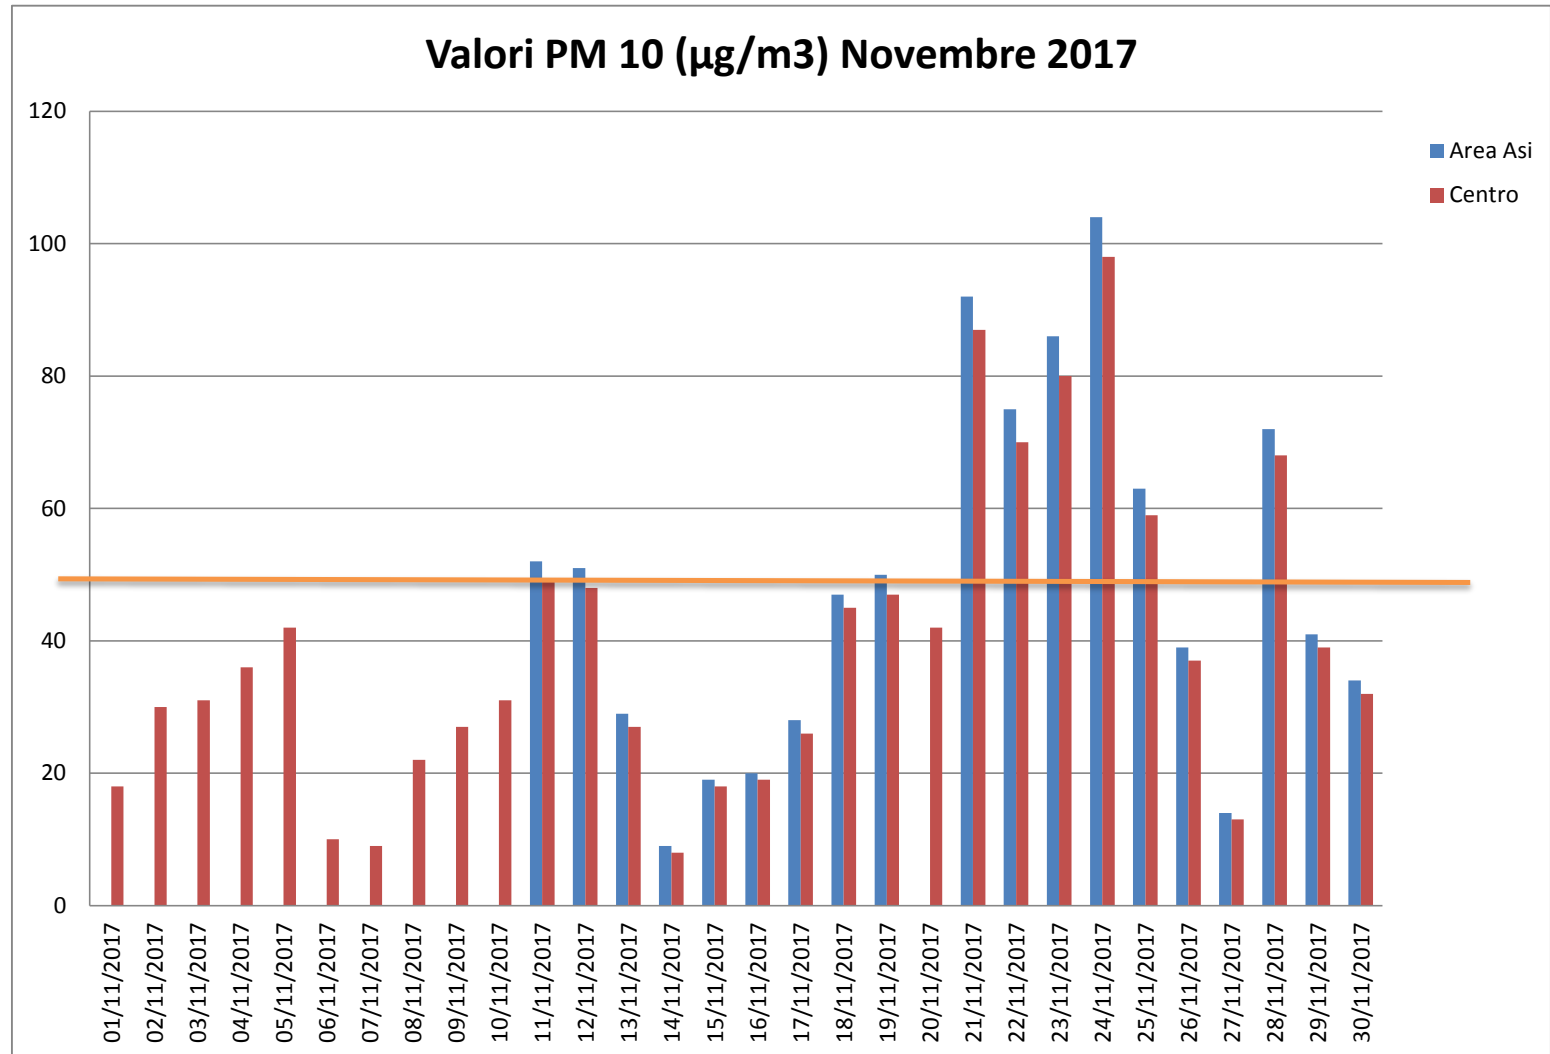

## Pomigliano d'Arco - Valori PM 10 ( $\mu\text{g}/\text{m}^3$ ) - Novembre 2017

Data	Area Asi	Centro
01/11/2017	np	18
02/11/2017	np	30
03/11/2017	np	31
04/11/2017	np	36
05/11/2017	np	42
06/11/2017	np	10
07/11/2017	np	9
08/11/2017	np	22
09/11/2017	np	27
10/11/2017	np	31
11/11/2017	52	49
12/11/2017	51	48
13/11/2017	29	27
14/11/2017	9	8
15/11/2017	19	18
16/11/2017	20	19
17/11/2017	28	26
18/11/2017	47	45
19/11/2017	50	47
20/11/2017	np	42
21/11/2017	92	87
22/11/2017	75	70
23/11/2017	86	80
24/11/2017	104	98
25/11/2017	63	59
26/11/2017	39	37
27/11/2017	14	13
28/11/2017	72	68
29/11/2017	41	39
30/11/2017	34	32

np= non pervenuto

in rosso gli sforamenti