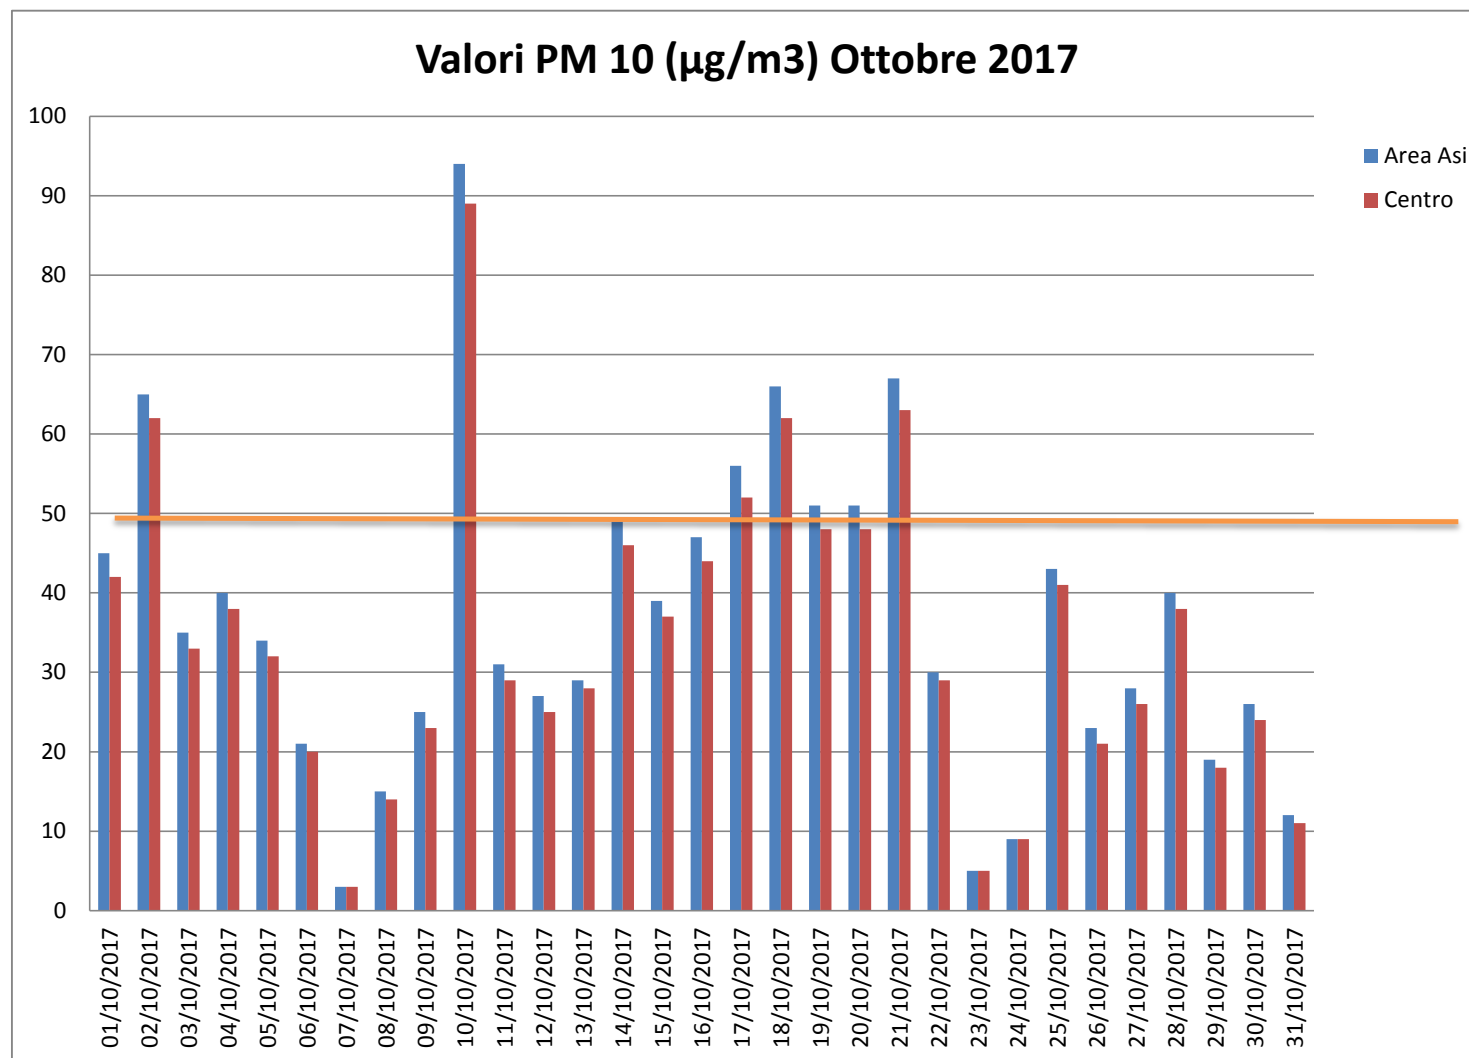

Pomigliano d'Arco - Valori PM 10 ($\mu\text{g}/\text{m}^3$) - Ottobre 2017

Data	Area Asi	Centro
01/10/2017	45	42
02/10/2017	65	62
03/10/2017	35	33
04/10/2017	40	38
05/10/2017	34	32
06/10/2017	21	20
07/10/2017	3	3
08/10/2017	15	14
09/10/2017	25	23
10/10/2017	94	89
11/10/2017	31	29
12/10/2017	27	25
13/10/2017	29	28
14/10/2017	49	46
15/10/2017	39	37
16/10/2017	47	44
17/10/2017	56	52
18/10/2017	66	62
19/10/2017	51	48
20/10/2017	51	48
21/10/2017	67	63
22/10/2017	30	29
23/10/2017	5	5
24/10/2017	9	9
25/10/2017	43	41
26/10/2017	23	21
27/10/2017	28	26
28/10/2017	40	38
29/10/2017	19	18
30/10/2017	26	24
31/10/2017	12	11

np= non pervenuto

in rosso gli sforamenti