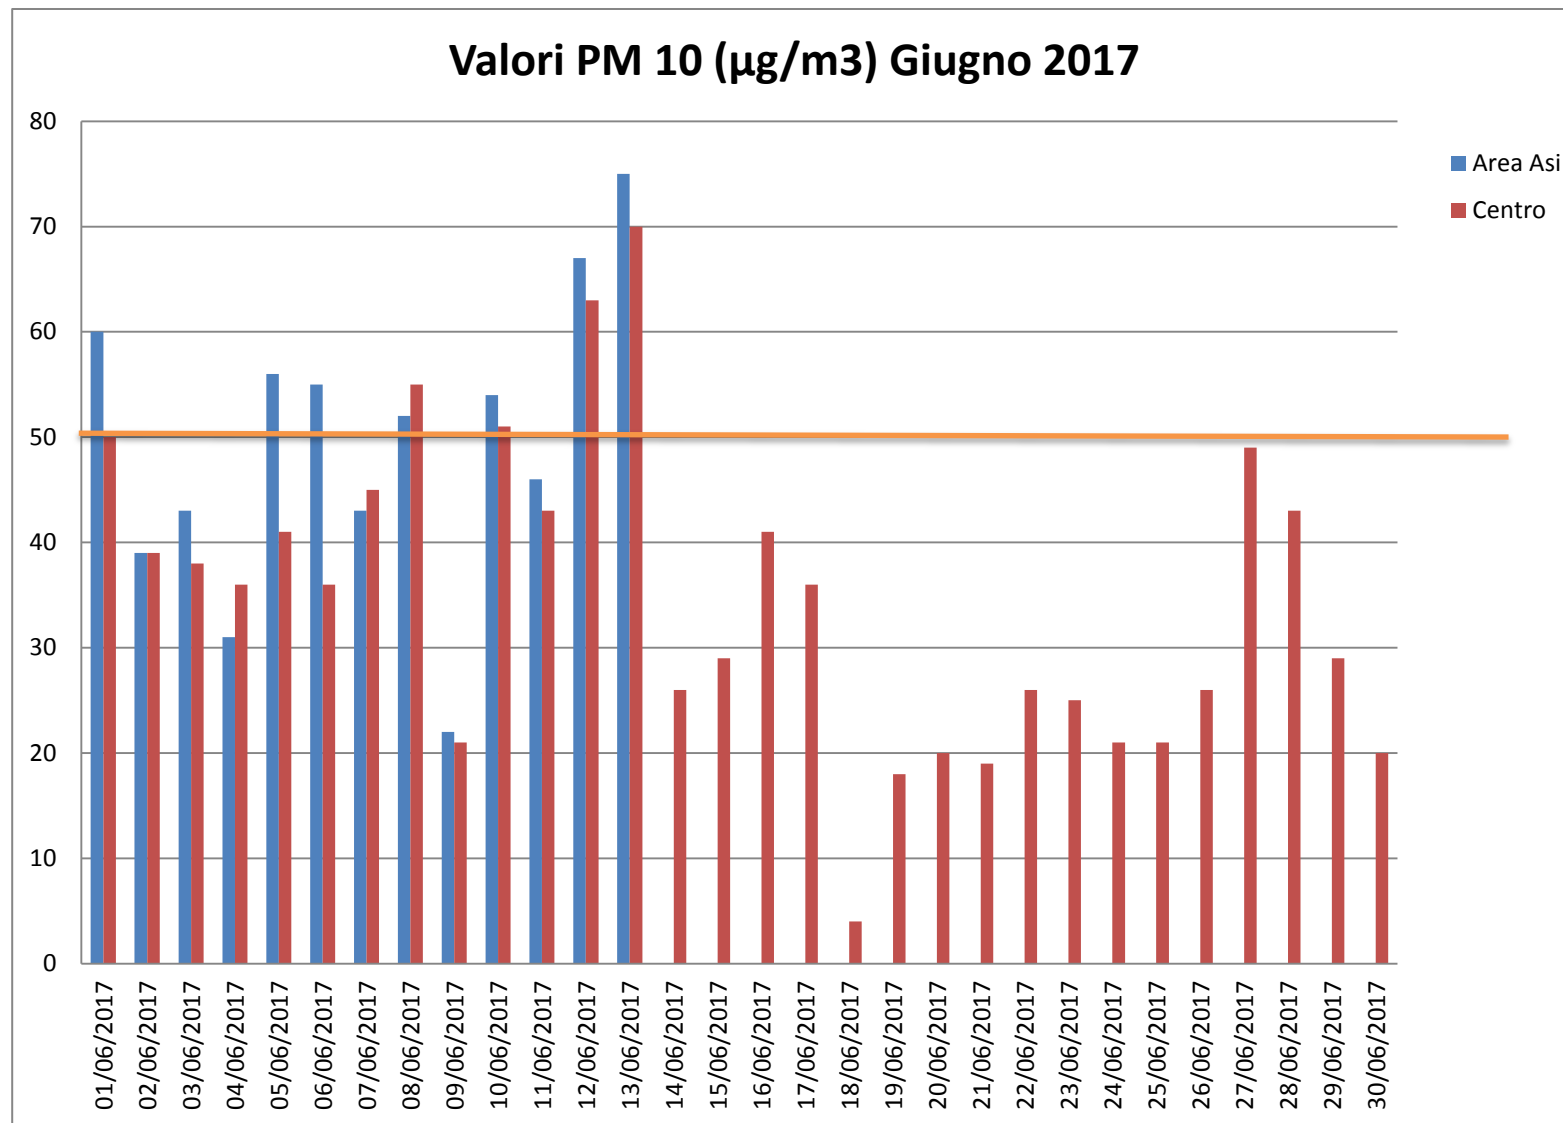

## Pomigliano d'Arco - Valori PM 10 ( $\mu\text{g}/\text{m}^3$ ) - giugno 2017

Data	Area Asi	Centro
01/06/2017	60	50
02/06/2017	39	39
03/06/2017	43	38
04/06/2017	31	36
05/06/2017	56	41
06/06/2017	55	36
07/06/2017	43	45
08/06/2017	52	55
09/06/2017	22	21
10/06/2017	54	51
11/06/2017	46	43
12/06/2017	67	63
13/06/2017	75	70
14/06/2017	np	26
15/06/2017	np	29
16/06/2017	np	41
17/06/2017	np	36
18/06/2017	np	4
19/06/2017	np	18
20/06/2017	np	20
21/06/2017	np	19
22/06/2017	np	26
23/06/2017	np	25
24/06/2017	np	21
25/06/2017	np	21
26/06/2017	np	26
27/06/2017	np	49
28/06/2017	np	43
29/06/2017	np	29
30/06/2017	np	20

np = non pervenuti

dal 14/06/2017 la centralina Area ASI è spenta a causa di anomalia della fornitura elettrica