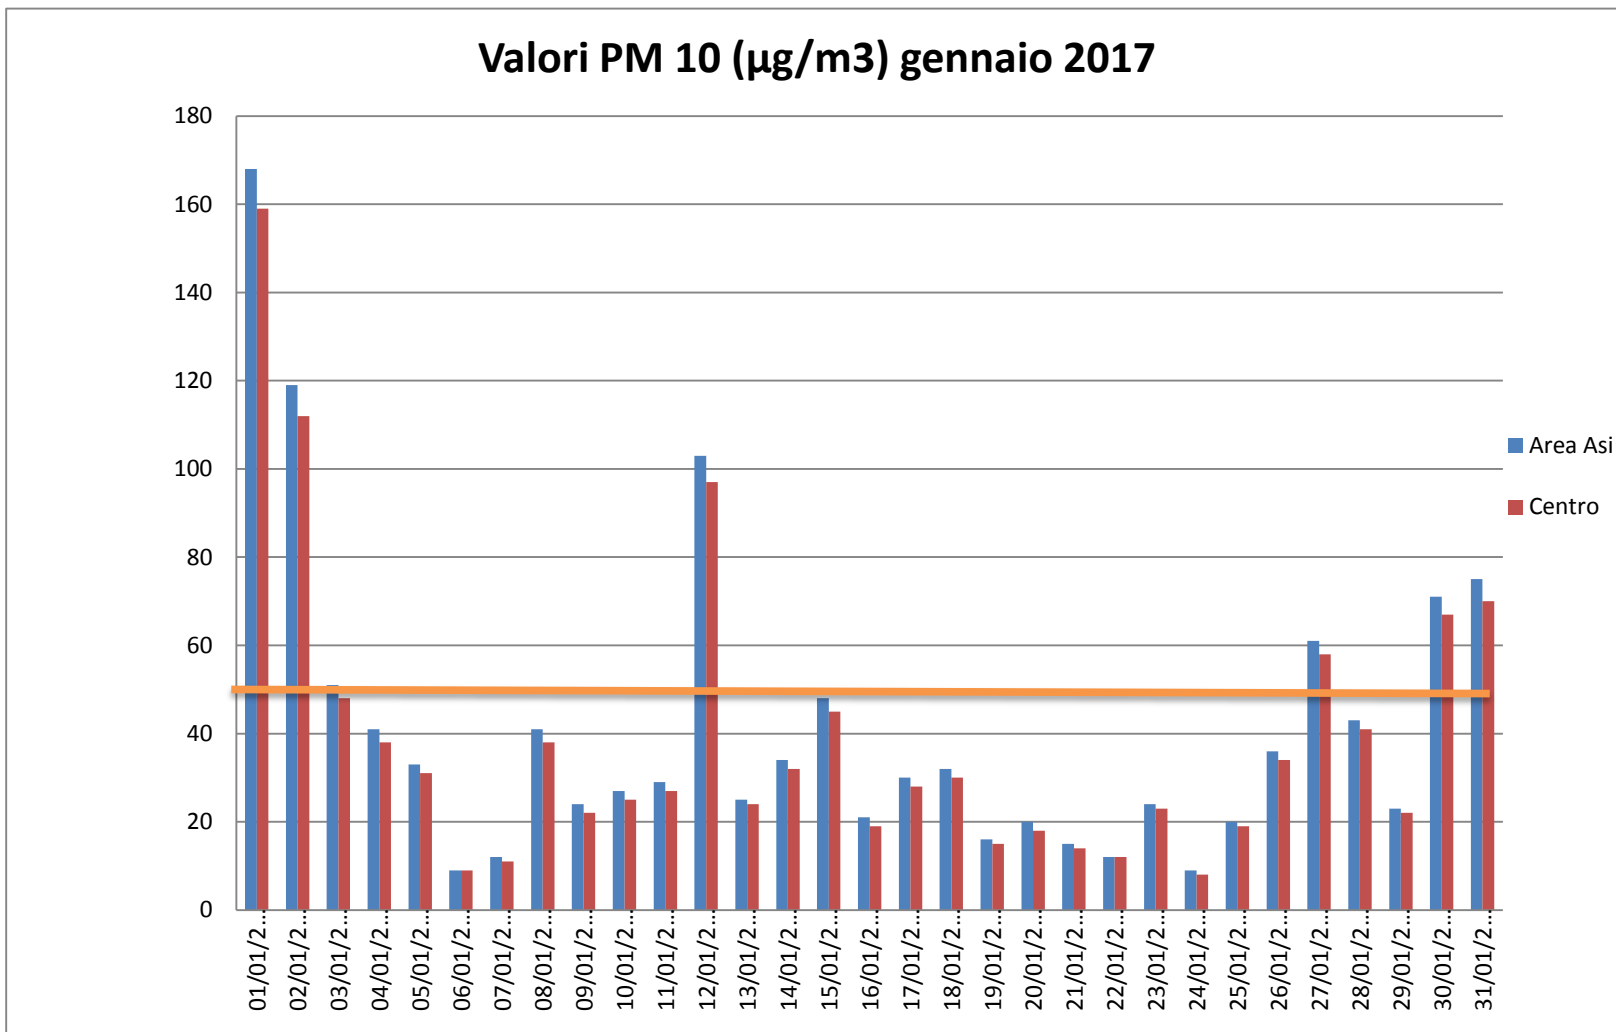

Pomigliano d'Arco - Valori PM 10 ($\mu\text{g}/\text{m}^3$) - Gennaio 2017

Data	Area Asi	Centro
01/01/2017	168	159
02/01/2017	119	112
03/01/2017	51	48
04/01/2017	41	38
05/01/2017	33	31
06/01/2017	9	9
07/01/2017	12	11
08/01/2017	41	38
09/01/2017	24	22
10/01/2017	27	25
11/01/2017	29	27
12/01/2017	103	97
13/01/2017	25	24
14/01/2017	34	32
15/01/2017	48	45
16/01/2017	21	19
17/01/2017	30	28
18/01/2017	32	30
19/01/2017	16	15
20/01/2017	20	18
21/01/2017	15	14
22/01/2017	12	12
23/01/2017	24	23
24/01/2017	9	8
25/01/2017	20	19
26/01/2017	36	34
27/01/2017	61	58
28/01/2017	43	41
29/01/2017	23	22
30/01/2017	71	67
31/01/2017	75	70

np = non pervenuti

nv= non validati

m= analizzatore in manutenzione