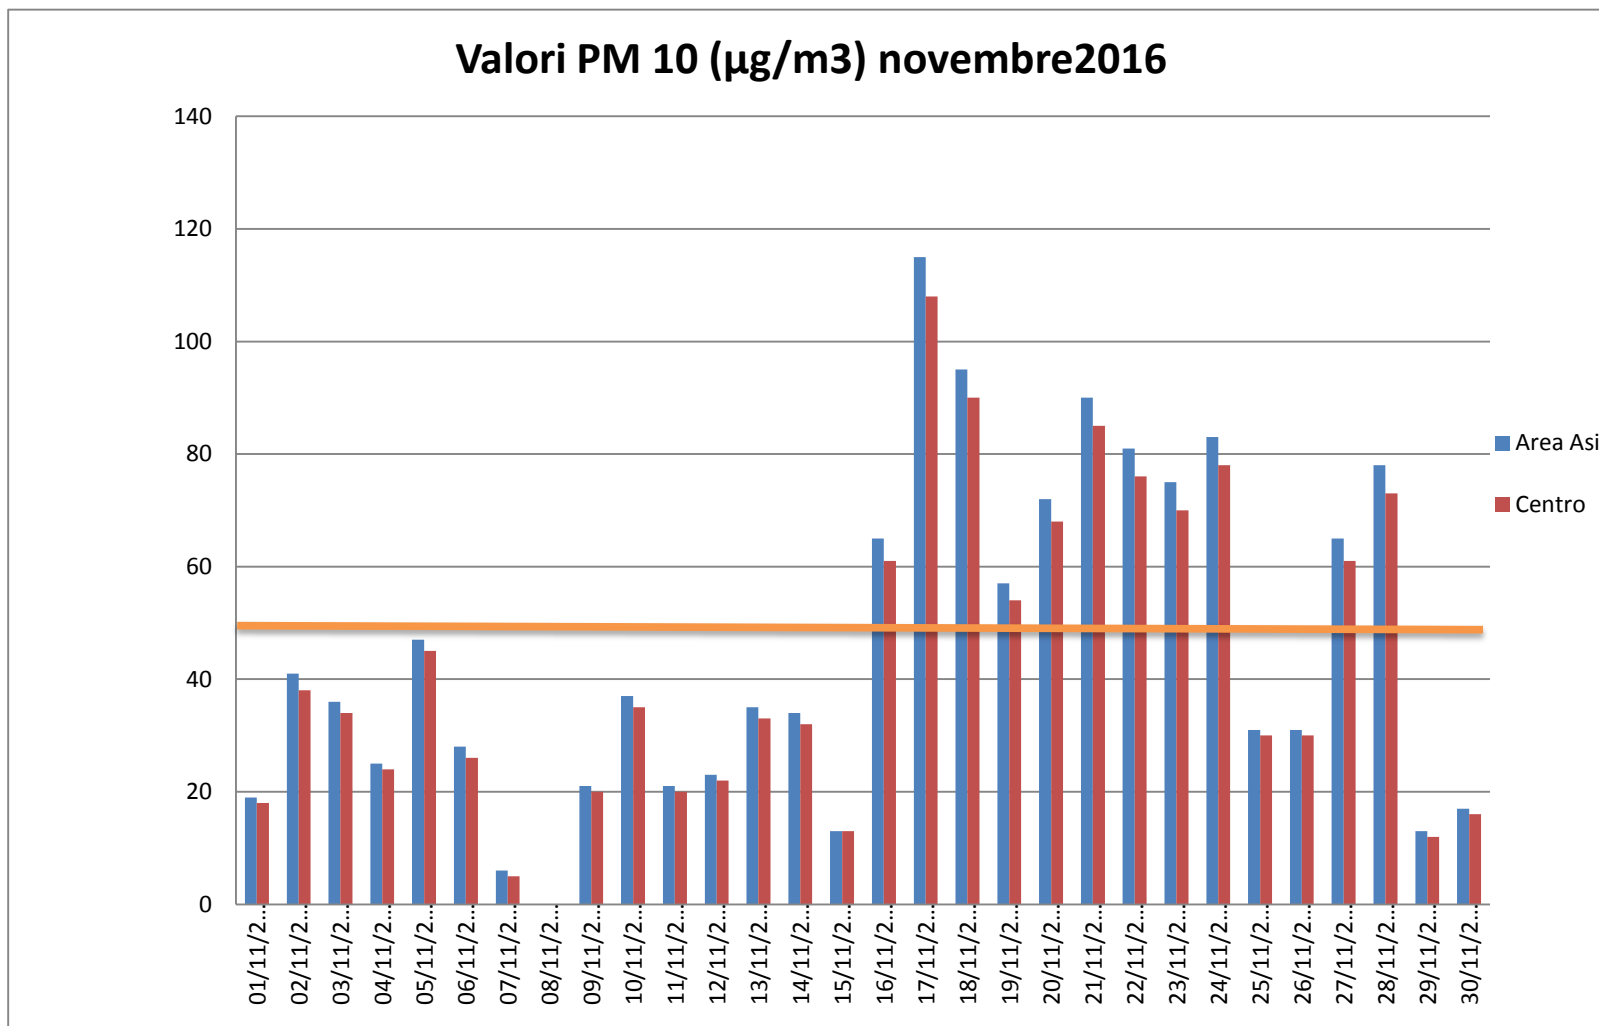

Pomigliano d'Arco - Valori PM 10 ($\mu\text{g}/\text{m}^3$) - Novembre 2016

Data	Area Asi	Centro
01/11/2016	19	18
02/11/2016	41	38
03/11/2016	36	34
04/11/2016	25	24
05/11/2016	47	45
06/11/2016	28	26
07/11/2016	6	5
08/11/2016	nv	
09/11/2016	21	20
10/11/2016	37	35
11/11/2016	21	20
12/11/2016	23	22
13/11/2016	35	33
14/11/2016	34	32
15/11/2016	13	13
16/11/2016	65	61
17/11/2016	115	108
18/11/2016	95	90
19/11/2016	57	54
20/11/2016	72	68
21/11/2016	90	85
22/11/2016	81	76
23/11/2016	75	70
24/11/2016	83	78
25/11/2016	31	30
26/11/2016	31	30
27/11/2016	65	61
28/11/2016	78	73
29/11/2016	13	12
30/11/2016	17	16

np = non pervenuti

nv= non validati

m= analizzatore in manutenzione